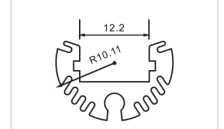

SI No : 487
ORBIT - 107

SI No : 488
ORBIT - 108

SI No : 489
ORBIT - 109

SI No : 490
ORBIT - 110

SI No : 491
ORBIT - 111

SI No : 492
ORBIT - 112

SI No : 493
ORBIT - 113

SI No : 494
ORBIT - 114

SL NO	ID	DIMENSION (mm)	PCB SIZE	PRICE ₹
496	ORBIT - 101	Lx14.3 x 6.7	12mm	120.00
497	ORBIT - 102	Lx24.7 x 7	12mm	220
498	ORBIT - 103	Lx27.4 x 7	12mm	200
499	ORBIT - 104	Lx15.8 x 15.8	10mm	300
500	ORBIT - 105	Lx19.3 x 11	15mm-17mm	780
501	ORBIT - 106	Lx28.2 x 12.3	26mm	980
502	ORBIT - 107	Lx17.2 x 14.4	12mm	300
503	ORBIT - 108	Lx24 x 14.2	12mm	320
504	ORBIT - 109	Lx19 x 19	12mm	560
505	ORBIT - 110	Lx13.3 x 15.7	11mm	600
506	ORBIT - 111	Lx23.5 x 9.8	21mm	450

SL NO	ID	DIMENSION (mm)	PCB SIZE	PRICE ₹
507	ORBIT - 112	Lx30.3 x 9.8	21mm	500
508	ORBIT - 113	Lx20 x 11	16mm	780
509	ORBIT - 114	Lx10 x 13	8mm	490
510	ORBIT - 115	LxØ x 20.2	12.2mm	980
511	ORBIT - 116	Lx29.06 x 14.5	12.3mm	980
512	ORBIT - 117	Lx49 x 32	45mm	1980
513	ORBIT - 118	Lx64.18 x 50	46.38mm	2980
514	ORBIT - 119	Lx44 x 35	31.6mm	2380
515	ORBIT - 120	Lx43.6 x 34.8	33mm	2160
516	ORBIT - 121	Lx35 x 34.8	33mm	1980