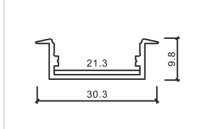

SI No : 487
ORBIT - 107

SI No : 488
ORBIT - 108

SI No : 489
ORBIT - 109

SI No : 490
ORBIT - 110

SI No : 491
ORBIT - 111

SI No : 492
ORBIT - 112

SI No : 493
ORBIT - 113

SI No : 494
ORBIT - 114

SL NO	ID	DIMENSION (mm)	PCB SIZE	PRICE ₹
496	ORBIT - 101	Lx14.3 x 6.7	12mm	120.00
497	ORBIT - 102	Lx24.7 x 7	12mm	220
498	ORBIT - 103	Lx27.4 x 7	12mm	200
499	ORBIT - 104	Lx15.8 x 15.8	10mm	300
500	ORBIT - 105	Lx19.3 x 11	15mm-17mm	780
501	ORBIT - 106	Lx28.2 x 12.3	26mm	980
502	ORBIT - 107	Lx17.2 x 14.4	12mm	300
503	ORBIT - 108	Lx24 x 14.2	12mm	320
504	ORBIT - 109	Lx19 x 19	12mm	560
505	ORBIT - 110	Lx13.3 x 15.7	11mm	600
506	ORBIT - 111	Lx23.5 x 9.8	21mm	450

SL NO	ID	DIMENSION (mm)	PCB SIZE	PRICE ₹
507	ORBIT - 112	Lx30.3 x 9.8	21mm	500
508	ORBIT - 113	Lx20 x 11	16mm	780
509	ORBIT - 114	Lx10 x 13	8mm	490
510	ORBIT - 115	LxØ x 20.2	12.2mm	980
511	ORBIT - 116	Lx29.06 x 14.5	12.3mm	980
512	ORBIT - 117	Lx49 x 32	45mm	1980
513	ORBIT - 118	Lx64.18 x 50	46.38mm	2980
514	ORBIT - 119	Lx44 x 35	31.6mm	2380
515	ORBIT - 120	Lx43.6 x 34.8	33mm	2160
516	ORBIT - 121	Lx35 x 34.8	33mm	1980