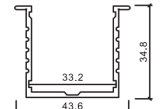

SI No : 495
ORBIT - 115

SI No : 299
ORBIT - 116

SI No : 300
ORBIT - 117

SI No : 301
ORBIT - 118

SI No : 302
ORBIT - 119

SI No : 303
ORBIT - 120

SI No : 304
ORBIT - 121

LED ALUMINIUM PROFILE - RIGID SERIES

SL NO	ID	DIMENSION (mm)	PCB SIZE	PRICE ₹
496	ORBIT - 101	Lx14.3 x 6.7	12mm	120.00
497	ORBIT - 102	Lx24.7 x 7	12mm	220
498	ORBIT - 103	Lx27.4 x 7	12mm	200
499	ORBIT - 104	Lx15.8 x 15.8	10mm	300
500	ORBIT - 105	Lx19.3 x 11	15mm-17mm	780
501	ORBIT - 106	Lx28.2 x 12.3	26mm	980
502	ORBIT - 107	Lx17.2 x 14.4	12mm	300
503	ORBIT - 108	Lx24 x 14.2	12mm	320
504	ORBIT - 109	Lx19 x 19	12mm	560
505	ORBIT - 110	Lx13.3 x 15.7	11mm	600
506	ORBIT - 111	Lx23.5 x 9.8	21mm	450

SL NO	ID	DIMENSION (mm)	PCB SIZE	PRICE ₹
507	ORBIT - 112	Lx30.3 x 9.8	21mm	500
508	ORBIT - 113	Lx20 x 11	16mm	780
509	ORBIT - 114	Lx10 x 13	8mm	490
510	ORBIT - 115	LxØ x 20.2	12.2mm	980
511	ORBIT - 116	Lx29.06 x 14.5	12.3mm	980
512	ORBIT - 117	Lx49 x 32	45mm	1980
513	ORBIT - 118	Lx64.18 x 50	46.38mm	2980
514	ORBIT - 119	Lx44 x 35	31.6mm	2380
515	ORBIT - 120	Lx43.6 x 34.8	33mm	2160
516	ORBIT - 121	Lx35 x 34.8	33mm	1980