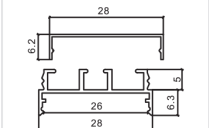

PROFILE **LIGHTING**

LED ALUMINIUM PROFILE - RIGID SERIES

SI No : 481
ORBIT - 101

SI No : 482
ORBIT - 102

SI No : 483
ORBIT - 103

SI No : 484
ORBIT - 104

SI No : 285
ORBIT - 105

SI No : 486
ORBIT - 106

SI No : 487
ORBIT - 107

SI No : 488
ORBIT - 108

SI No : 489
ORBIT - 109

SI No : 490
ORBIT - 110

SI No : 491
ORBIT - 111

SI No : 492
ORBIT - 112

SI No : 493
ORBIT - 113

SI No : 494
ORBIT - 114

SL NO	ID	DIMENSION (mm)	PCB SIZE	PRICE ₹
496	ORBIT - 101	Lx14.3 x 6.7	12mm	120.00
497	ORBIT - 102	Lx24.7 x 7	12mm	220
498	ORBIT - 103	Lx27.4 x 7	12mm	200
499	ORBIT - 104	Lx15.8 x 15.8	10mm	300
500	ORBIT - 105	Lx19.3 x 11	15mm-17mm	780
501	ORBIT - 106	Lx28.2 x 12.3	26mm	980
502	ORBIT - 107	Lx17.2 x 14.4	12mm	300
503	ORBIT - 108	Lx24 x 14.2	12mm	320
504	ORBIT - 109	Lx19 x 19	12mm	560
505	ORBIT - 110	Lx13.3 x 15.7	11mm	600
506	ORBIT - 111	Lx23.5 x 9.8	21mm	450

SL NO	ID	DIMENSION (mm)	PCB SIZE	PRICE ₹
507	ORBIT - 112	Lx30.3 x 9.8	21mm	500
508	ORBIT - 113	Lx20 x 11	16mm	780
509	ORBIT - 114	Lx10 x 13	8mm	490
510	ORBIT - 115	LxØ x 20.2	12.2mm	980
511	ORBIT - 116	Lx29.06 x 14.5	12.3mm	980
512	ORBIT - 117	Lx49 x 32	45mm	1980
513	ORBIT - 118	Lx64.18 x 50	46.38mm	2980
514	ORBIT - 119	Lx44 x 35	31.6mm	2380
515	ORBIT - 120	Lx43.6 x 34.8	33mm	2160
516	ORBIT - 121	Lx35 x 34.8	33mm	1980