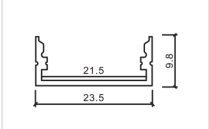

SI No : 487
ORBIT - 107

SI No : 488
ORBIT - 108

SI No : 489
ORBIT - 109

SI No : 490
ORBIT - 110

SI No : 491
ORBIT - 111

SI No : 492
ORBIT - 112

SI No : 493
ORBIT - 113

SI No : 494
ORBIT - 114

SL NO	ID	DIMENSION (mm)	PCB SIZE	PRICE ₹
496	ORBIT - 101	Lx14.3 x 6.7	12mm	120.00
497	ORBIT - 102	Lx24.7 x 7	12mm	220
498	ORBIT - 103	Lx27.4 x 7	12mm	200
499	ORBIT - 104	Lx15.8 x 15.8	10mm	300
500	ORBIT - 105	Lx19.3 x 11	15mm-17mm	780
501	ORBIT - 106	Lx28.2 x 12.3	26mm	980
502	ORBIT - 107	Lx17.2 x 14.4	12mm	300
503	ORBIT - 108	Lx24 x 14.2	12mm	320
504	ORBIT - 109	Lx19 x 19	12mm	560
505	ORBIT - 110	Lx13.3 x 15.7	11mm	600
506	ORBIT - 111	Lx23.5 x 9.8	21mm	450

SL NO	ID	DIMENSION (mm)	PCB SIZE	PRICE ₹
507	ORBIT - 112	Lx30.3 x 9.8	21mm	500
508	ORBIT - 113	Lx20 x 11	16mm	780
509	ORBIT - 114	Lx10 x 13	8mm	490
510	ORBIT - 115	LxØ x 20.2	12.2mm	980
511	ORBIT - 116	Lx29.06 x 14.5	12.3mm	980
512	ORBIT - 117	Lx49 x 32	45mm	1980
513	ORBIT - 118	Lx64.18 x 50	46.38mm	2980
514	ORBIT - 119	Lx44 x 35	31.6mm	2380
515	ORBIT - 120	Lx43.6 x 34.8	33mm	2160
516	ORBIT - 121	Lx35 x 34.8	33mm	1980