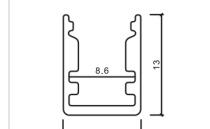

SI No : 487
ORBIT - 107

SI No : 488
ORBIT - 108

SI No : 489
ORBIT - 109

SI No : 490
ORBIT - 110

SI No : 491
ORBIT - 111

SI No : 492
ORBIT - 112

SI No : 493
ORBIT - 113

SI No : 494
ORBIT - 114

SL NO	ID	DIMENSION (mm)	PCB SIZE	PRICE ₹
496	ORBIT - 101	Lx14.3 x 6.7	12mm	120.00
497	ORBIT - 102	Lx24.7 x 7	12mm	220
498	ORBIT - 103	Lx27.4 x 7	12mm	200
499	ORBIT - 104	Lx15.8 x 15.8	10mm	300
500	ORBIT - 105	Lx19.3 x 11	15mm-17mm	780
501	ORBIT - 106	Lx28.2 x 12.3	26mm	980
502	ORBIT - 107	Lx17.2 x 14.4	12mm	300
503	ORBIT - 108	Lx24 x 14.2	12mm	320
504	ORBIT - 109	Lx19 x 19	12mm	560
505	ORBIT - 110	Lx13.3 x 15.7	11mm	600
506	ORBIT - 111	Lx23.5 x 9.8	21mm	450

SL NO	ID	DIMENSION (mm)	PCB SIZE	PRICE ₹
507	ORBIT - 112	Lx30.3 x 9.8	21mm	500
508	ORBIT - 113	Lx20 x 11	16mm	780
509	ORBIT - 114	Lx10 x 13	8mm	490
510	ORBIT - 115	LxØ x 20.2	12.2mm	980
511	ORBIT - 116	Lx29.06 x 14.5	12.3mm	980
512	ORBIT - 117	Lx49 x 32	45mm	1980
513	ORBIT - 118	Lx64.18 x 50	46.38mm	2980
514	ORBIT - 119	Lx44 x 35	31.6mm	2380
515	ORBIT - 120	Lx43.6 x 34.8	33mm	2160
516	ORBIT - 121	Lx35 x 34.8	33mm	1980