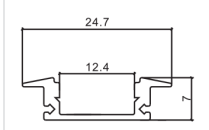

SI No : 482
ORBIT - 102