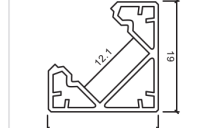

PROFILE **LIGHTING**

LED ALUMINIUM PROFILE - RIGID SERIES

SI No : 481
ORBIT - 101

SI No : 482
ORBIT - 102

SI No : 483
ORBIT - 103

SI No : 484
ORBIT - 104

SI No : 285
ORBIT - 105

SI No : 486
ORBIT - 106

SI No : 487
ORBIT - 107

SI No : 488
ORBIT - 108

SI No : 489
ORBIT - 109

SI No : 490
ORBIT - 110

SI No : 491
ORBIT - 111

SI No : 492
ORBIT - 112

SI No : 493
ORBIT - 113

SI No : 494
ORBIT - 114

SL NO	ID	DIMENSION (mm)	PCB SIZE	PRICE ₹
496	ORBIT - 101	Lx14.3 x 6.7	12mm	120.00
497	ORBIT - 102	Lx24.7 x 7	12mm	220
498	ORBIT - 103	Lx27.4 x 7	12mm	200
499	ORBIT - 104	Lx15.8 x 15.8	10mm	300
500	ORBIT - 105	Lx19.3 x 11	15mm-17mm	780
501	ORBIT - 106	Lx28.2 x 12.3	26mm	980
502	ORBIT - 107	Lx17.2 x 14.4	12mm	300
503	ORBIT - 108	Lx24 x 14.2	12mm	320
504	ORBIT - 109	Lx19 x 19	12mm	560
505	ORBIT - 110	Lx13.3 x 15.7	11mm	600
506	ORBIT - 111	Lx23.5 x 9.8	21mm	450

SL NO	ID	DIMENSION (mm)	PCB SIZE	PRICE ₹
507	ORBIT - 112	Lx30.3 x 9.8	21mm	500
508	ORBIT - 113	Lx20 x 11	16mm	780
509	ORBIT - 114	Lx10 x 13	8mm	490
510	ORBIT - 115	LxØ x 20.2	12.2mm	980
511	ORBIT - 116	Lx29.06 x 14.5	12.3mm	980
512	ORBIT - 117	Lx49 x 32	45mm	1980
513	ORBIT - 118	Lx64.18 x 50	46.38mm	2980
514	ORBIT - 119	Lx44 x 35	31.6mm	2380
515	ORBIT - 120	Lx43.6 x 34.8	33mm	2160
516	ORBIT - 121	Lx35 x 34.8	33mm	1980