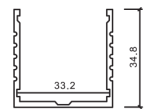

SI No : 304
ORBIT - 121