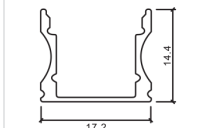

PROFILE **LIGHTING**

LED ALUMINIUM PROFILE - RIGID SERIES

SI No : 481
ORBIT - 101

SI No : 482
ORBIT - 102

SI No : 483
ORBIT - 103

SI No : 484
ORBIT - 104

SI No : 285
ORBIT - 105

SI No : 486
ORBIT - 106

SL NO	ID	DIMENSION (mm)	PCB SIZE	PRICE ₹
496	ORBIT - 101	Lx14.3 x 6.7	12mm	120.00
497	ORBIT - 102	Lx24.7 x 7	12mm	220
498	ORBIT - 103	Lx27.4 x 7	12mm	200
499	ORBIT - 104	Lx15.8 x 15.8	10mm	300
500	ORBIT - 105	Lx19.3 x 11	15mm-17mm	780
501	ORBIT - 106	Lx28.2 x 12.3	26mm	980
502	ORBIT - 107	Lx17.2 x 14.4	12mm	300
503	ORBIT - 108	Lx24 x 14.2	12mm	320
504	ORBIT - 109	Lx19 x 19	12mm	560
505	ORBIT - 110	Lx13.3 x 15.7	11mm	600
506	ORBIT - 111	Lx23.5 x 9.8	21mm	450

SL NO	ID	DIMENSION (mm)	PCB SIZE	PRICE ₹
507	ORBIT - 112	Lx30.3 x 9.8	21mm	500
508	ORBIT - 113	Lx20 x 11	16mm	780
509	ORBIT - 114	Lx10 x 13	8mm	490
510	ORBIT - 115	LxØ x 20.2	12.2mm	980
511	ORBIT - 116	Lx29.06 x 14.5	12.3mm	980
512	ORBIT - 117	Lx49 x 32	45mm	1980
513	ORBIT - 118	Lx64.18 x 50	46.38mm	2980
514	ORBIT - 119	Lx44 x 35	31.6mm	2380
515	ORBIT - 120	Lx43.6 x 34.8	33mm	2160
516	ORBIT - 121	Lx35 x 34.8	33mm	1980