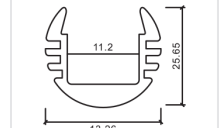

SI No : 490
ORBIT - 110