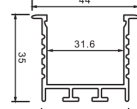

SI No : 495
ORBIT - 115

SI No : 299
ORBIT - 116

SI No : 300
ORBIT - 117

SI No : 301
ORBIT - 118

SI No : 302
ORBIT - 119

SI No : 303
ORBIT - 120

SI No : 304
ORBIT - 121

LED ALUMINIUM PROFILE - RIGID SERIES

SL NO	ID	DIMENSION (mm)	PCB SIZE	PRICE ₹
496	ORBIT - 101	Lx14.3 x 6.7	12mm	120.00
497	ORBIT - 102	Lx24.7 x 7	12mm	220
498	ORBIT - 103	Lx27.4 x 7	12mm	200
499	ORBIT - 104	Lx15.8 x 15.8	10mm	300
500	ORBIT - 105	Lx19.3 x 11	15mm-17mm	780
501	ORBIT - 106	Lx28.2 x 12.3	26mm	980
502	ORBIT - 107	Lx17.2 x 14.4	12mm	300
503	ORBIT - 108	Lx24 x 14.2	12mm	320
504	ORBIT - 109	Lx19 x 19	12mm	560
505	ORBIT - 110	Lx13.3 x 15.7	11mm	600
506	ORBIT - 111	Lx23.5 x 9.8	21mm	450

SL NO	ID	DIMENSION (mm)	PCB SIZE	PRICE ₹
507	ORBIT - 112	Lx30.3 x 9.8	21mm	500
508	ORBIT - 113	Lx20 x 11	16mm	780
509	ORBIT - 114	Lx10 x 13	8mm	490
510	ORBIT - 115	LxØ x 20.2	12.2mm	980
511	ORBIT - 116	Lx29.06 x 14.5	12.3mm	980
512	ORBIT - 117	Lx49 x 32	45mm	1980
513	ORBIT - 118	Lx64.18 x 50	46.38mm	2980
514	ORBIT - 119	Lx44 x 35	31.6mm	2380
515	ORBIT - 120	Lx43.6 x 34.8	33mm	2160
516	ORBIT - 121	Lx35 x 34.8	33mm	1980