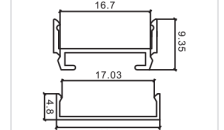

PROFILE **LIGHTING**

LED ALUMINIUM PROFILE - RIGID SERIES

SI No : 481
ORBIT - 101

SI No : 482
ORBIT - 102

SI No : 483
ORBIT - 103

SI No : 484
ORBIT - 104

SI No : 285
ORBIT - 105

SI No : 486
ORBIT - 106

SI No : 487
ORBIT - 107

SI No : 488
ORBIT - 108

SI No : 489
ORBIT - 109

SI No : 490
ORBIT - 110

SI No : 491
ORBIT - 111

SI No : 492
ORBIT - 112

SI No : 493
ORBIT - 113

SI No : 494
ORBIT - 114

SL NO	ID	DIMENSION (mm)	PCB SIZE	PRICE ₹
496	ORBIT - 101	Lx14.3 x 6.7	12mm	120.00
497	ORBIT - 102	Lx24.7 x 7	12mm	220
498	ORBIT - 103	Lx27.4 x 7	12mm	200
499	ORBIT - 104	Lx15.8 x 15.8	10mm	300
500	ORBIT - 105	Lx19.3 x 11	15mm-17mm	780
501	ORBIT - 106	Lx28.2 x 12.3	26mm	980
502	ORBIT - 107	Lx17.2 x 14.4	12mm	300
503	ORBIT - 108	Lx24 x 14.2	12mm	320
504	ORBIT - 109	Lx19 x 19	12mm	560
505	ORBIT - 110	Lx13.3 x 15.7	11mm	600
506	ORBIT - 111	Lx23.5 x 9.8	21mm	450

SL NO	ID	DIMENSION (mm)	PCB SIZE	PRICE ₹
507	ORBIT - 112	Lx30.3 x 9.8	21mm	500
508	ORBIT - 113	Lx20 x 11	16mm	780
509	ORBIT - 114	Lx10 x 13	8mm	490
510	ORBIT - 115	LxØ x 20.2	12.2mm	980
511	ORBIT - 116	Lx29.06 x 14.5	12.3mm	980
512	ORBIT - 117	Lx49 x 32	45mm	1980
513	ORBIT - 118	Lx64.18 x 50	46.38mm	2980
514	ORBIT - 119	Lx44 x 35	31.6mm	2380
515	ORBIT - 120	Lx43.6 x 34.8	33mm	2160
516	ORBIT - 121	Lx35 x 34.8	33mm	1980