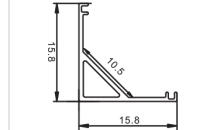

PROFILE **LIGHTING**

LED ALUMINIUM PROFILE - RIGID SERIES

SI No : 481
ORBIT - 101

SI No : 482
ORBIT - 102

SI No : 483
ORBIT - 103

SI No : 484
ORBIT - 104

SI No : 285
ORBIT - 105

SI No : 486
ORBIT - 106

SI No : 487
ORBIT - 107

SI No : 488
ORBIT - 108

SI No : 489
ORBIT - 109

SI No : 490
ORBIT - 110

SI No : 491
ORBIT - 111

SI No : 492
ORBIT - 112

SI No : 493
ORBIT - 113

SI No : 494
ORBIT - 114

SL NO	ID	DIMENSION (mm)	PCB SIZE	PRICE ₹
496	ORBIT - 101	Lx14.3 x 6.7	12mm	120.00
497	ORBIT - 102	Lx24.7 x 7	12mm	220
498	ORBIT - 103	Lx27.4 x 7	12mm	200
499	ORBIT - 104	Lx15.8 x 15.8	10mm	300
500	ORBIT - 105	Lx19.3 x 11	15mm-17mm	780
501	ORBIT - 106	Lx28.2 x 12.3	26mm	980
502	ORBIT - 107	Lx17.2 x 14.4	12mm	300
503	ORBIT - 108	Lx24 x 14.2	12mm	320
504	ORBIT - 109	Lx19 x 19	12mm	560
505	ORBIT - 110	Lx13.3 x 15.7	11mm	600
506	ORBIT - 111	Lx23.5 x 9.8	21mm	450

SL NO	ID	DIMENSION (mm)	PCB SIZE	PRICE ₹
507	ORBIT - 112	Lx30.3 x 9.8	21mm	500
508	ORBIT - 113	Lx20 x 11	16mm	780
509	ORBIT - 114	Lx10 x 13	8mm	490
510	ORBIT - 115	LxØ x 20.2	12.2mm	980
511	ORBIT - 116	Lx29.06 x 14.5	12.3mm	980
512	ORBIT - 117	Lx49 x 32	45mm	1980
513	ORBIT - 118	Lx64.18 x 50	46.38mm	2980
514	ORBIT - 119	Lx44 x 35	31.6mm	2380
515	ORBIT - 120	Lx43.6 x 34.8	33mm	2160
516	ORBIT - 121	Lx35 x 34.8	33mm	1980