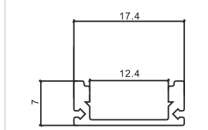

SI No : 483
ORBIT - 103