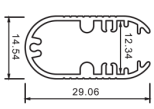

SI No : 299
ORBIT - 116