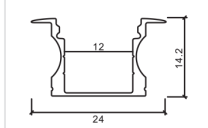

SI No : 488
ORBIT - 108